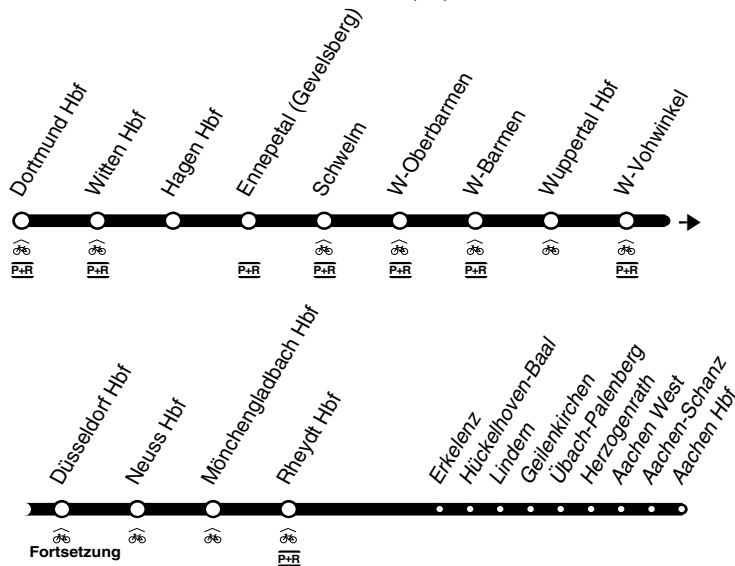

RE RE4

Wupper - Express

DB-Kursbuchstrecke: 427, 455, 485

Fahrradmitnahme begrenzt möglich
Anschlüsse siehe Haltestellenverzeichnis/Linienplan

und zurück

RE4 DB

Dortmund - Witten - Hagen - Wuppertal -
Düsseldorf - Neuss - Mönchengladbach - Aachen
und zurück