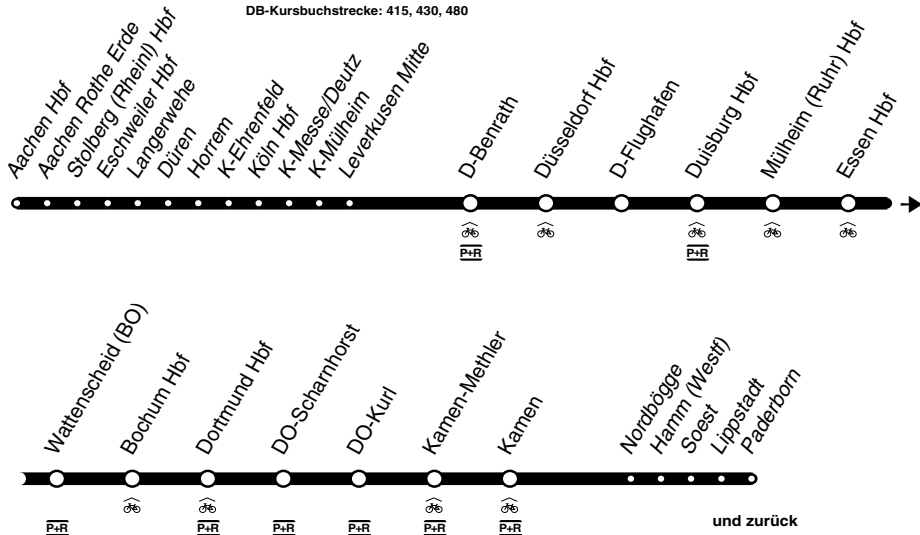

RE**RE1**

NRW - Express

DB-Kursbuchstrecke: 415, 430, 480

Fortsetzung

Fahrradmitnahme begrenzt möglich

Anschlüsse siehe Haltestellenverzeichnis/Linienplan

RE1**DB**

Aachen - Köln - Düsseldorf - Duisburg -
Essen - Dortmund - Hamm - Paderborn
und zurück